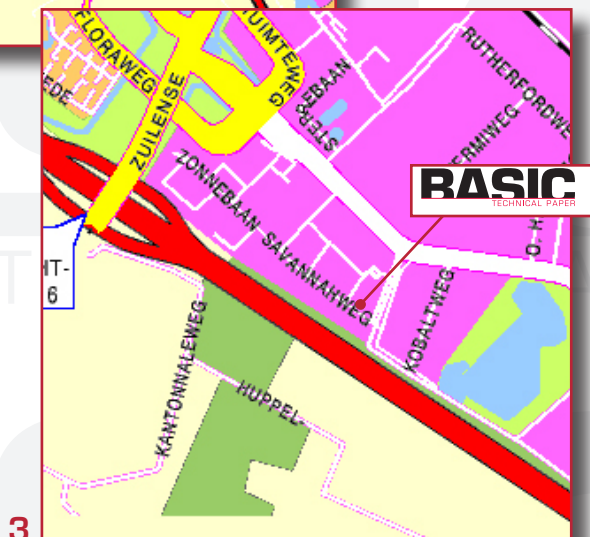

## Routebeschrijving / Route Description

Basic Technical Paper  
Savannahweg 68  
3542 AW Utrecht

T +31 (0)30 24 12 120  
F +31 (0)30 24 14 561  
[info@basicpaper.com](mailto:info@basicpaper.com)